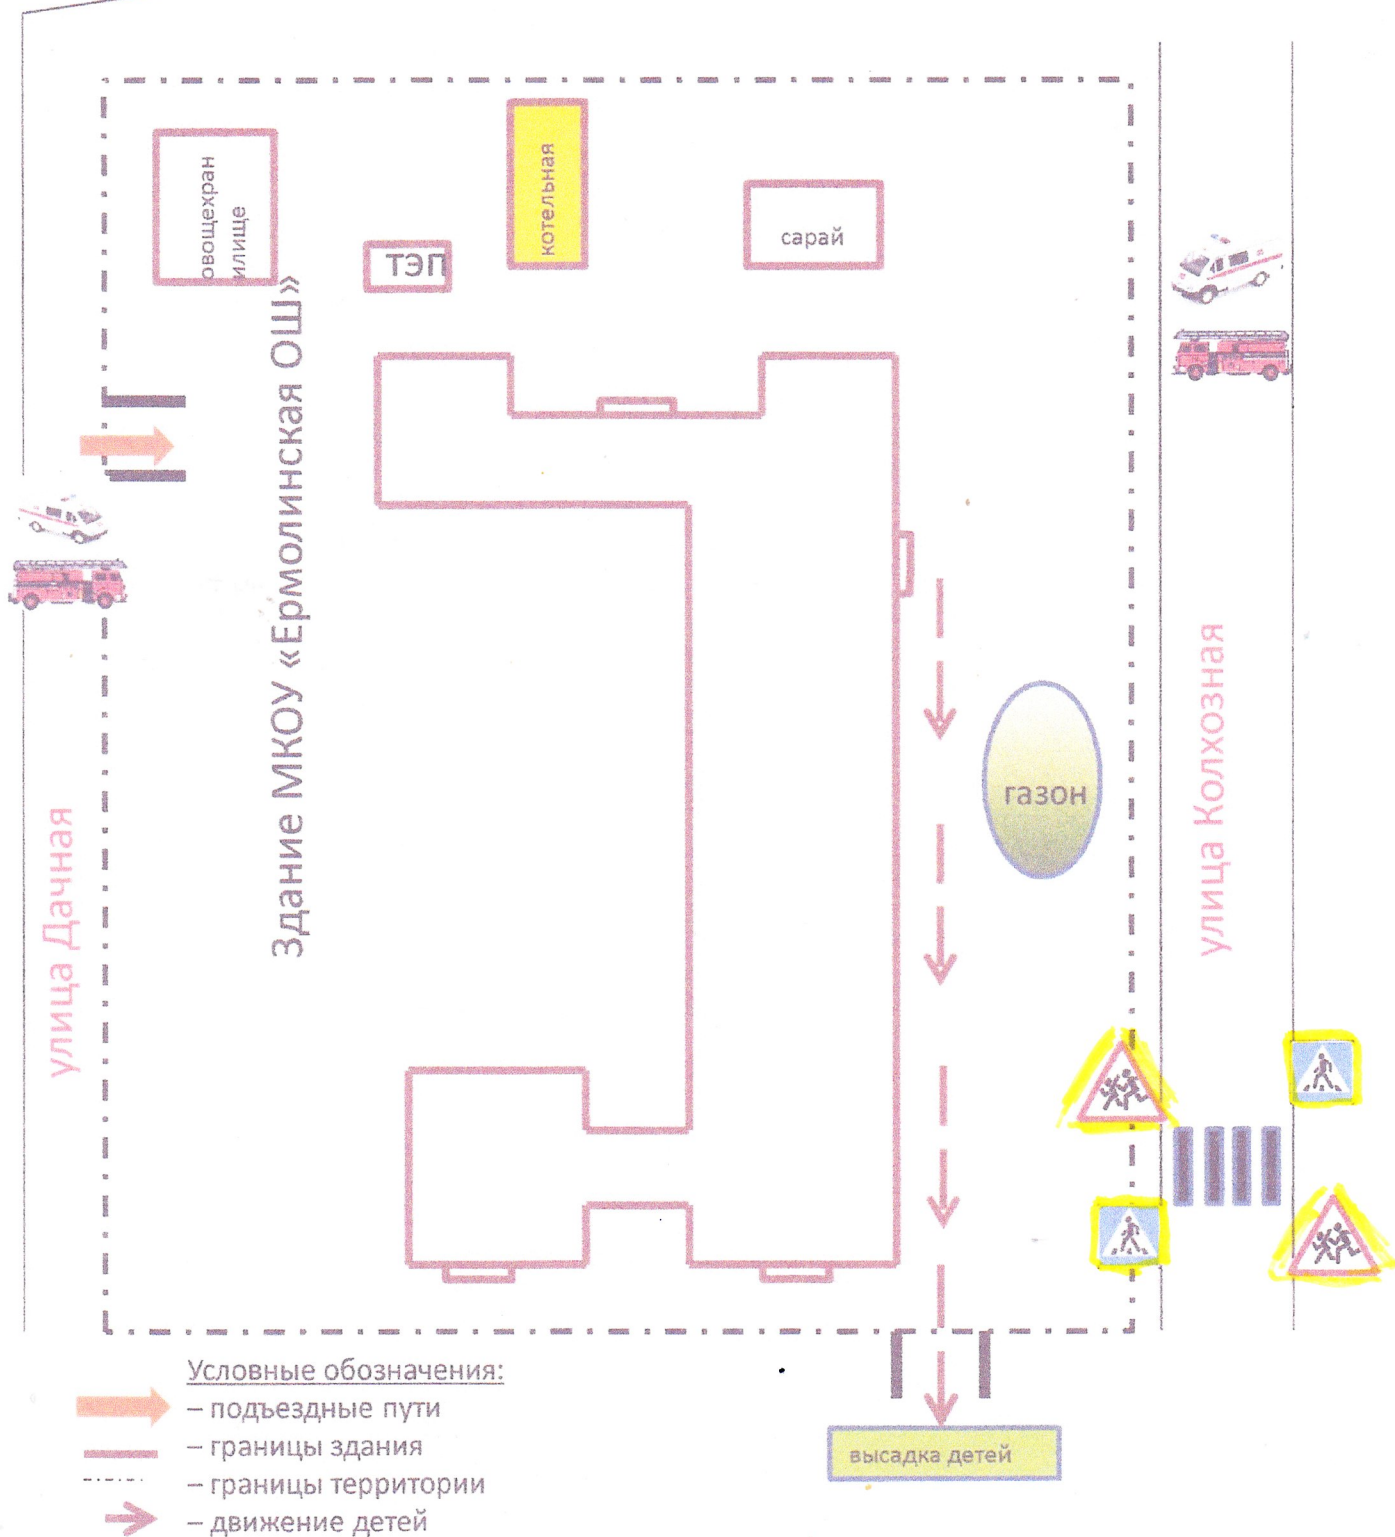

## Содержание

Общие сведения об учреждении

I. План - схемы образовательного учреждения:

- 1) организация дорожного движения в непосредственной близости от ОУ с размещением соответствующих технических средств, маршруты движения обучающихся и расположение парковочных мест;
- 2) маршруты движения организованных групп детей от ОУ к стадиону, парку или к спортивно-оздоровительному комплексу;
- 3) пути движения транспортных средств к местам разгрузки/погрузки и рекомендуемых безопасных путей передвижения детей по территории образовательного учреждения.

# Схема организации дорожного движения в непосредственной близости от образовательного учреждения (школа)